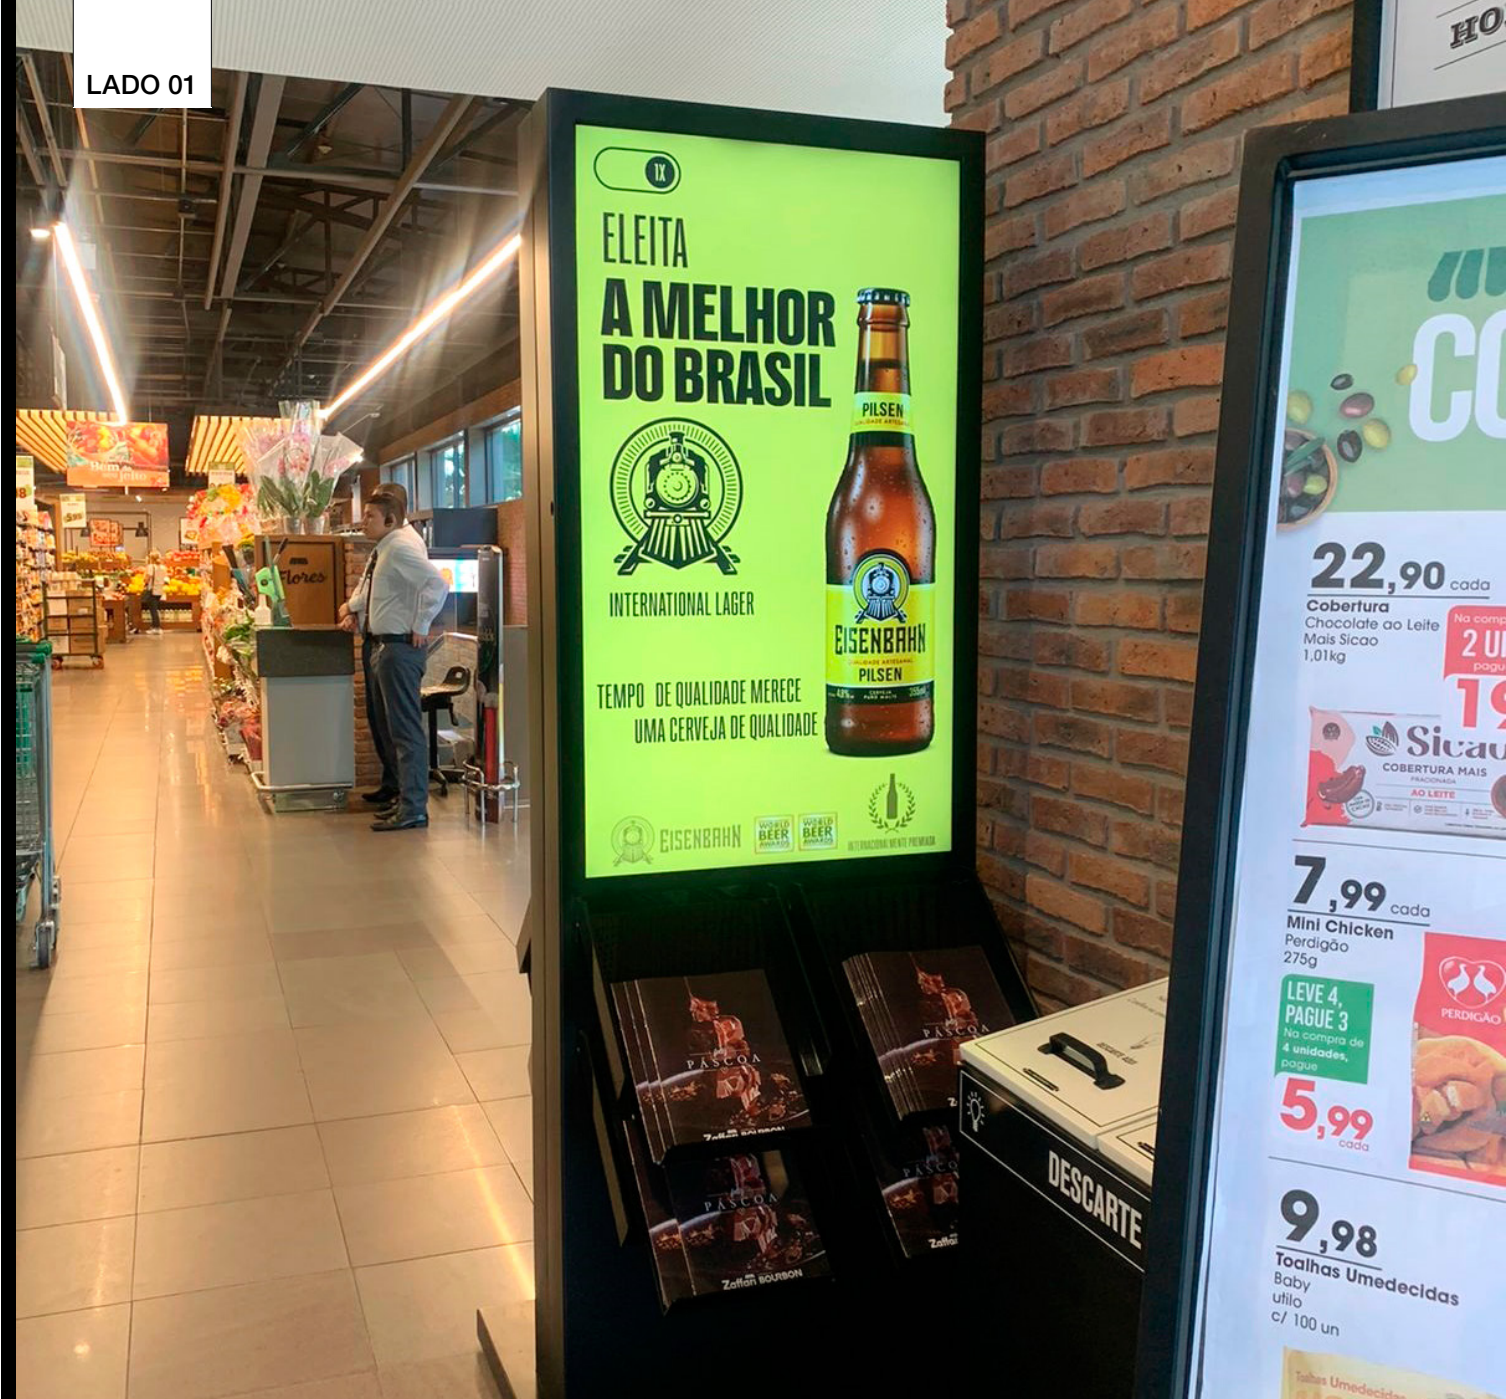

**MÍDIA**  
**DIGITAL TABLOID**

**LOJA**  
**BOURBON WALLIG**  
**PORTO ALEGRE - RS**

**CAMPANHA**  
**EISENBAHN:**  
**A MELHOR DO BRASIL**

**MÍDIA**  
**DIGITAL TABLOID**

**LOJA**  
**BOURBON IPIRANGA**  
**PORTO ALEGRE - RS**

**CAMPANHA**  
**EISENBAHN:**  
**A MELHOR DO BRASIL**

**MÍDIA**  
**DIGITAL TABLOID**

**LOJA**  
**ZAFFARI HÍPICA**  
**PORTO ALEGRE - RS**

**CAMPANHA**  
**EISENBAHN:**  
**A MELHOR DO BRASIL**

LADO 01

**MÍDIA**  
**DIGITAL TABLOID**

**LOJA**  
**ZAFFARI LUCAS DE OLIVEIRA**  
**PORTO ALEGRE - RS**

**CAMPANHA**  
**EISENBAHN:**  
**A MELHOR DO BRASIL**

LADO 02

**MÍDIA**  
**DIGITAL TABLOID**

**LOJA**  
**ZAFFARI LUCAS DE OLIVEIRA**  
**PORTO ALEGRE - RS**